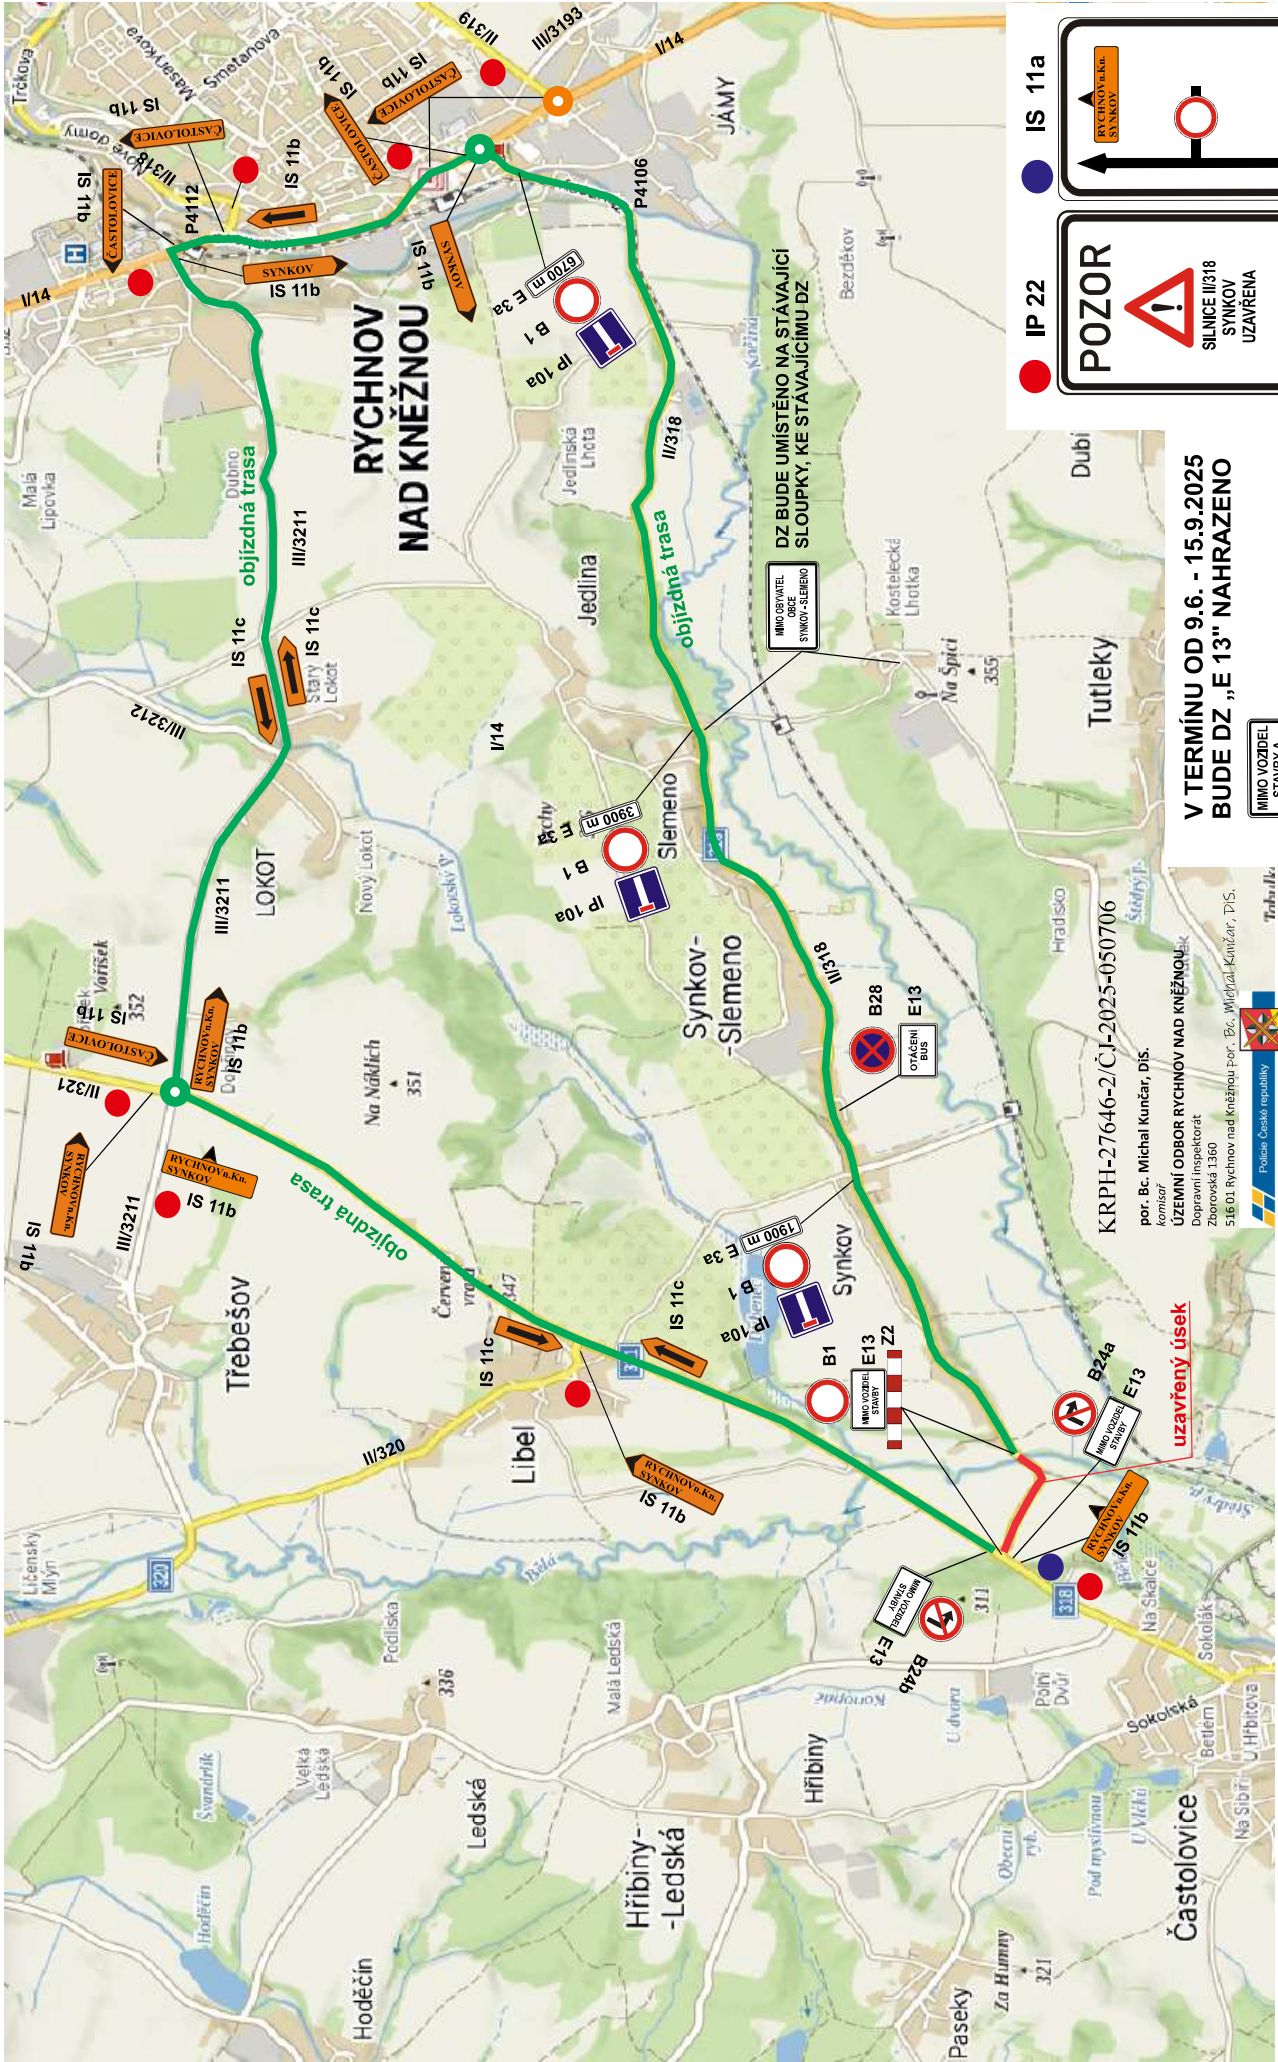

III/318 - ČASTOLOVICE - obchvat (stavba SO 102)

termín : 14.4.2025 - 14.12.2025

● IP 22 ● IS 11a

POZOR
SILNICE III/318
SYNKOV
UZAVŘENA
od 14.4.2025

RYCHNOVSKA
STAVBA

**V TERMÍNU OD 9.6. - 15.9.2025
BUDE DZ „E 13“ NAHRAZENO**

MIMO VOZIDEL
STAVBY A
LINKOVÝ BUS

KRPH-27646-2/ČJ-2025-050706
por. Bc. Michal Kuntár, D.S.
formátor
UZEMNÍ ODBOR RYCHNOV NAD KNĚŽNOU
Dopravní inspektorát
Zborovská 1360
516 01 Rychnov nad Kněžnou por. Bc. Michal Kuntár, D.S.

uzavřený úsek