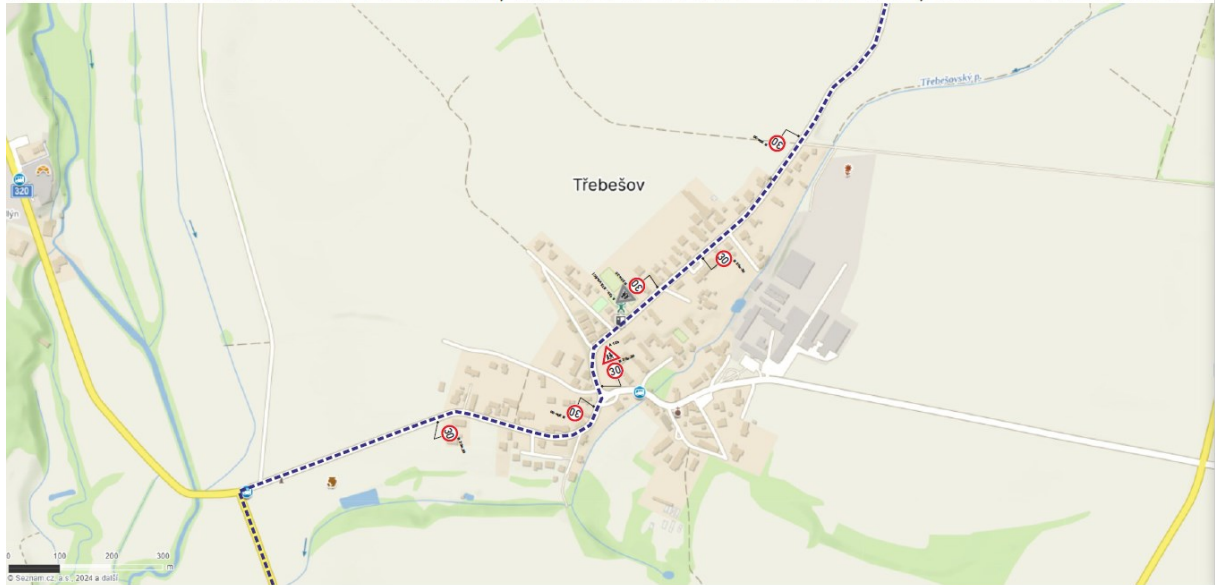

II/321 ČASTOLOVICE-SOLNICE, KŘÍŽOVATKA U VOŘÍŠKU, DIO - TŘEBEŠOV

----- OBJÍZDNÁ TRASA PRO OSOBNÍ VOZIDLA DO 3,5 t

TERMÍN PŘECHODNÉ ÚPRAVY: 24.06.2024 - 18.10.2024